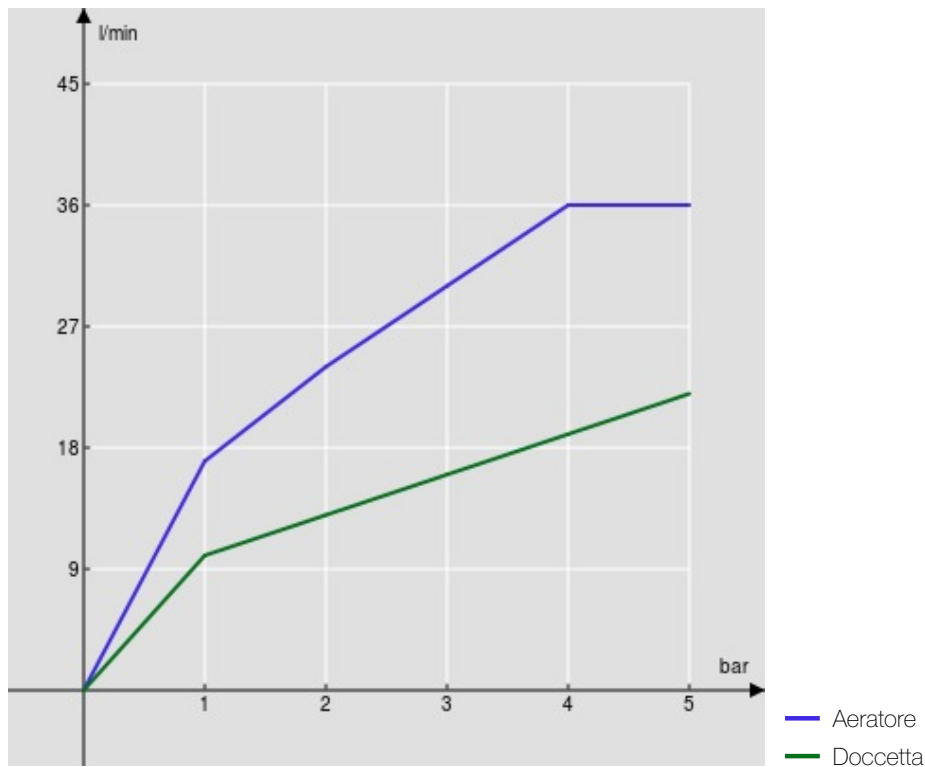

SPECIFICHE

Gruppo esterno con set doccia

Velvet black

Deviatore manuale

Supporto doccetta fisso

Doccetta monogetto e flessibile 150 cm

Imballo: 38,5 x 24 x 13,9 cm / 0,01284 m³ / 3,4 kg

CERTIFICAZIONI

DIAGRAMMA DI PORTATA: ACQUA CALDA/FREDDA

DIAGRAMMA DI PORTATA: ACQUA MISCELATA