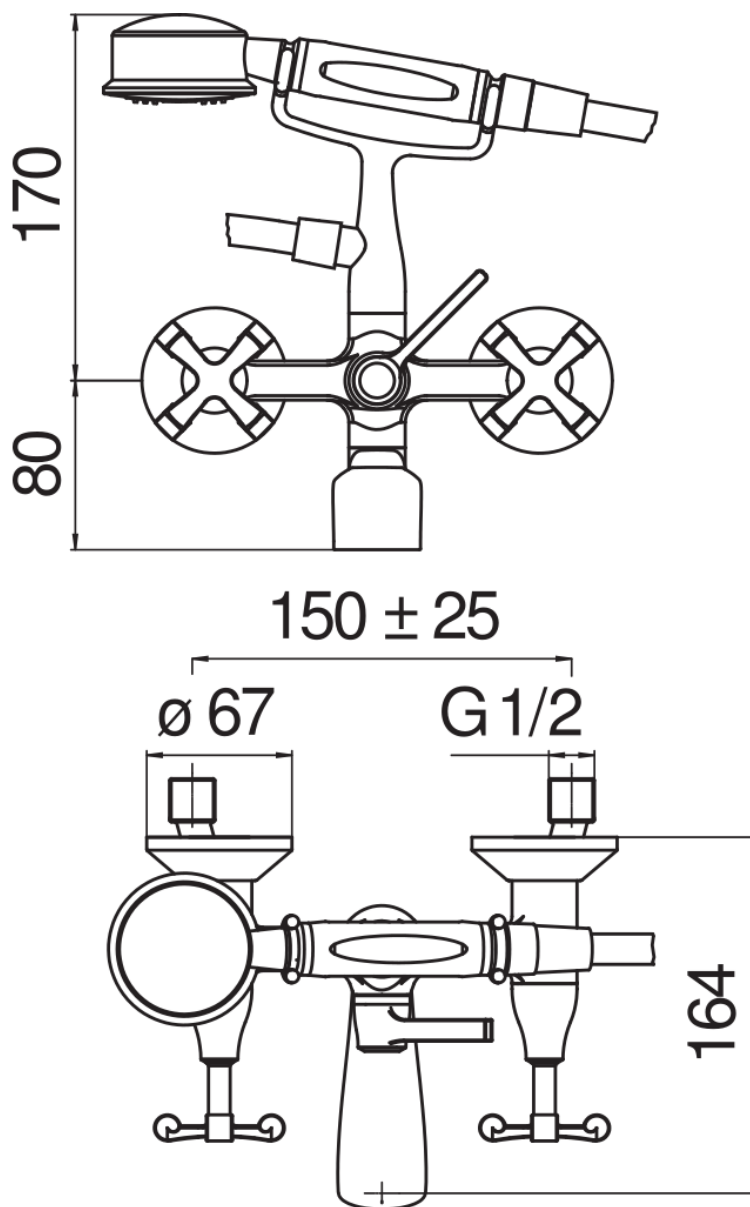

SPECIFICHE

Gruppo esterno con set doccia

Velvet black

Deviatore manuale

Supporto doccetta fisso

Doccetta monogetto e flessibile 150 cm

Imballo: 38,5 x 24 x 13,9 cm / 0,01284 m³ / 3,4 kg

CERTIFICAZIONI

DIAGRAMMA DI PORTATA: ACQUA CALDA/FREDDA

DIAGRAMMA DI PORTATA: ACQUA MISCELATA